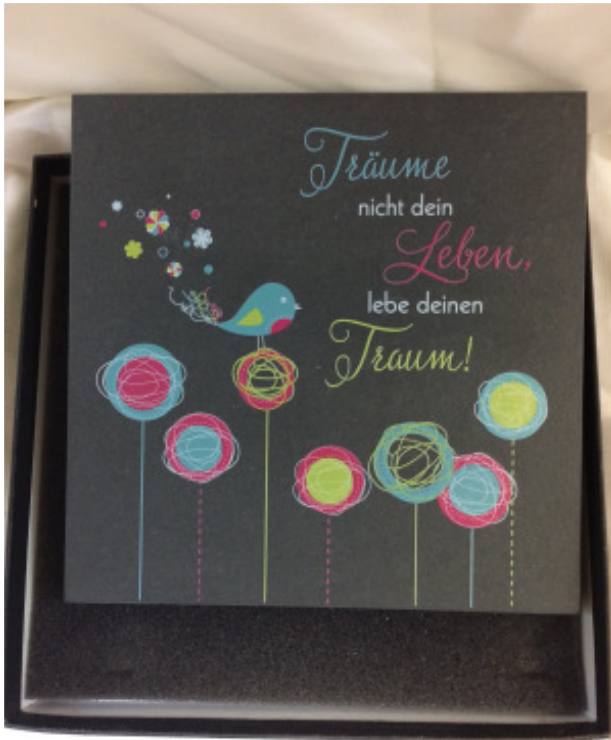

Schieferreliefe aus dem Hause

Schiefer

Vom frühen Mittelalter bis zum 20. Jahrhundert wurden Schiefertafeln als Träger für geschriebene Botschaften genutzt. Die dekorativen Reliefe aus dem Hause Butzon & Bercker greifen diese Tradition wieder auf. Farbliche Unterschiede und Unregelmäßigkeiten in der Oberfläche kennzeichnen Schiefer als reines Naturprodukt.

Schieferrelief zur Taufe

farbig bedruckt

mit Fisch aus Bronze

mit stabiler Aufhängung auf der Rückseite

in Geschenkverpackung

Format: 14,5 x 14,5 cm

Preis: 49,95 EUR

Schieferrelief

farbig bedruckt

mit stabiler Aufhängung auf der Rückseite
in Geschenkverpackung

Format: 14,5 x 14,5 cm

Preis: 38,95 EUR

Schieferrelief „Glück“

mit Golddruck

mit stabiler Aufhängung auf der Rückseite
in Geschenkverpackung

Format: 14,5 x 14,5 cm

Preis: 49,95 EUR

Eine kleine Schieferplatte mit goldenem Aufdruck erwärmt das Herz. "Glück ist die Summe schöner Erinnerungen" steht in goldener Schrift auf der Tafel. Daneben ist ein stilisierte Blume mit einem Vogel abgebildet. Diese kunstvoll gestaltete Schieferplatte ist eine zauberhafte Möglichkeit, lieben Menschen eine Freude zu machen.